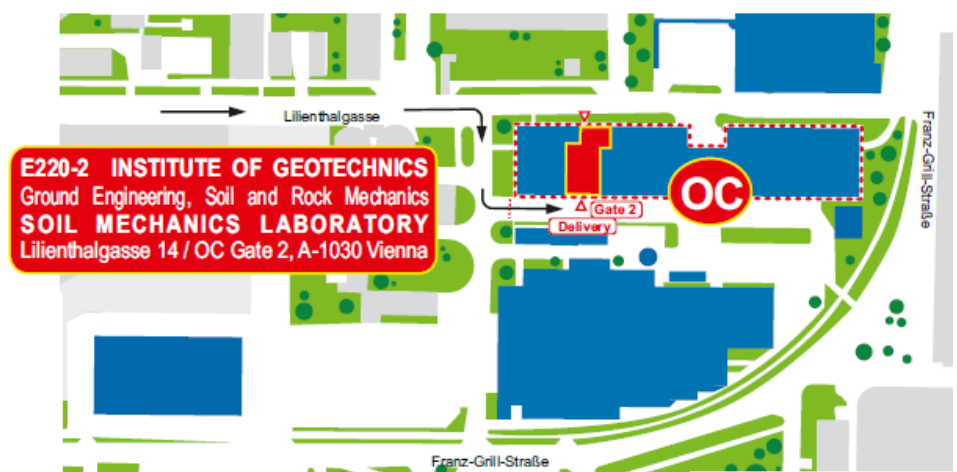

Opening hours:

Monday – Friday from 7:00 to 12:00 and 13:00 to 16:00
outside opening hours only after prior notification