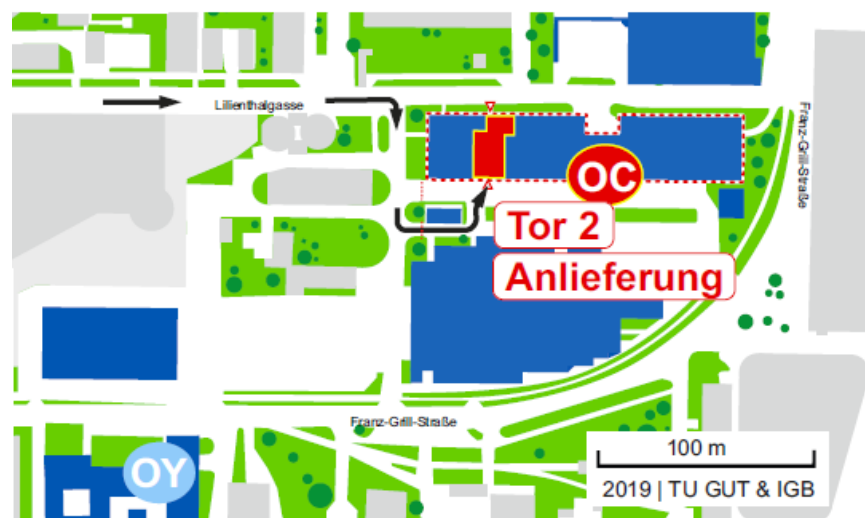

Öffnungszeiten:

Montag – Freitag von 7:00 bis 12:00 und 13:00 bis 16:00
außerhalb dieser Zeiten nur nach telefonischer Voranmeldung